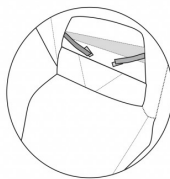

Najważniejsze cechy modelu GLAMOUR.

- o Maksymalne obciążenie - 22 kg
- o Możliwość zmiany amortyzacji (w zależności od rodzaju terenów spacerowych)
- o Wentylacja spodniej części gondoli
- o Przyciski pamięci przy wypinaniu/wpinaniu gondoli oraz spacerówki
- o Możliwość regulacji oparci w siedzisku spacerowym
- o Tkanina wodoodporna

Możliwość dokupienia nakładek (zestaw składa się z 3 elementów) na budkę, kapkę gondoli oraz spacerówkę. Oferta obejmuje 8 kolorów.

Nakładki montowane są za pomocą magnesów w miejscach przedstawionych na poniższych zdjęciach:

OKRYCIE GONDOLI

SYSTEM MOCOWANIA
NA MAGNES, NAP LUB RZEP

OKRYCIE SPACERÓWKI

SYSTEM MOCOWANIA
NA MAGNES, NAP LUB RZEP

BUDKA

SYSTEM MOCOWANIA
NA MAGNES, NAP LUB RZEP

W zestawie:

- gondola + przykrycie na nogi
- siedzisko spacerowe + przykrycie na nogi
- torba-plecak
- folia przeciwdeszczowa
- moskitiera
- uchwyt na kubek