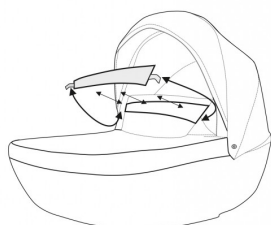

OKRYCIE GONDOLI

SYSTEM MOCOWANIA
NA MAGNES, NAP LUB RZEP