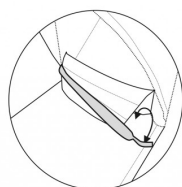

OKRYCIE GONDOLI

SYSTEM MOCOWANIA
NA MAGNES, NAP LUB RZEP