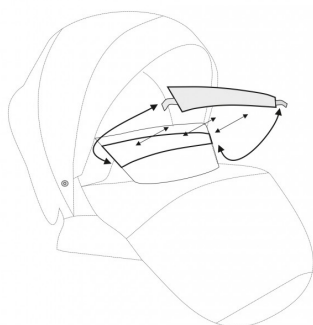

Wózek głęboko-spacerowy 2w1 **GLAMOUR**

bexa®

Waga z gondolą: 14,7 kg

Waga ze spacerówką: 13,6 kg

Średnica - koła przód: 10 cm

Średnica - koła tył: 12 cm

Rodzaj kół: żelowe

Rodzaj regulacji rączki: łamana

Najważniejsze cechy modelu GLAMOUR.

- o Maksymalne obciążenie - 22 kg
- o Możliwość zmiany amortyzacji (w zależności od rodzaju terenów spacerowych)
- o Wentylacja spodniej części gondoli
- o Przyciski pamięci przy wypinaniu/wpinaniu gondoli oraz spacerówki
- o Możliwość regulacji oparci w siedzisku spacerowym
- o Tkanina wodoodporna

Możliwość dokupienia nakładek (zestaw składa się z 3 elementów) na budkę, kapkę gondoli oraz spacerówkę. Oferta obejmuje 8 kolorów.

Nakładki montowane są za pomocą magnesów w miejscach przedstawionych na poniższych zdjęciach:

OKRYCIE GONDOLI

SYSTEM MOCOWANIA
NA MAGNES, NAP LUB RZEP

OKRYCIE SPACERÓWKI

SYSTEM MOCOWANIA
NA MAGNES, NAP LUB RZEP

BUDKA

SYSTEM MOCOWANIA
NA MAGNES, NAP LUB RZEP

W zestawie:

- gondola + przykrycie na nogi
- siedzisko spacerowe + przykrycie na nogi
- torba-plecak
- folia przeciwdeszczowa
- moskitiera
- uchwyt na kubek