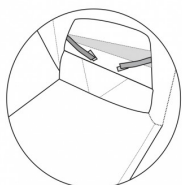

OKRYCIE GONDOLI

SYSTEM MOCOWANIA
NA MAGNES, NAP LUB RZEP