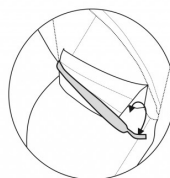

OKRYCIE SPACERÓWKI

SYSTEM MOCOWANIA
NA MAGNES, NAP LUB RZEP