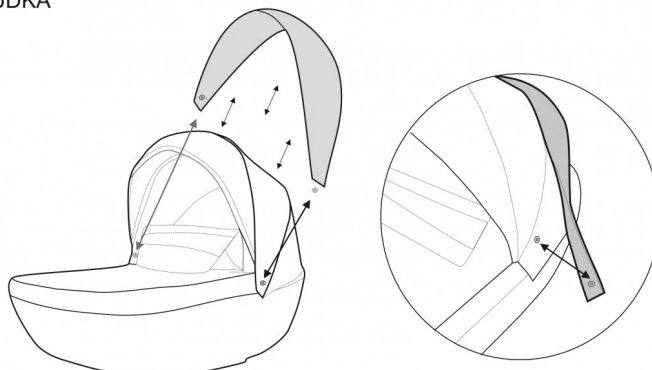

Wózek głęboko-spacerowy 2w1 **GLAMOUR**

bexa®

Waga z gondolą: 14,7 kg

Waga ze spacerówką: 13,6 kg

Średnica - koła przód: 10 cm

Średnica - koła tył: 12 cm

Rodzaj kół: żelowe

Rodzaj regulacji rączki: łamana

Najważniejsze cechy modelu GLAMOUR.

- o Maksymalne obciążenie - 22 kg
- o Możliwość zmiany amortyzacji (w zależności od rodzaju terenów spacerowych)
- o Wentylacja spodniej części gondoli
- o Przyciski pamięci przy wypinaniu/wpinaniu gondoli oraz spacerówki
- o Możliwość regulacji oparci w siedzisku spacerowym
- o Tkanina wodoodporna

Możliwość dokupienia nakładek (zestaw składa się z 3 elementów) na budkę, kapkę gondoli oraz spacerówkę. Oferta obejmuje 8 kolorów.

Nakładki montowane są za pomocą magnesów w miejscach przedstawionych na poniższych zdjęciach:

OKRYCIE GONDOLI

SYSTEM MOCOWANIA
NA MAGNES, NAP LUB RZEP

OKRYCIE SPACERÓWKI

SYSTEM MOCOWANIA
NA MAGNES, NAP LUB RZEP

BUDKA

SYSTEM MOCOWANIA
NA MAGNES, NAP LUB RZEP

W zestawie:

- gondola + przykrycie na nogi
- siedzisko spacerowe + przykrycie na nogi
- torba-plecak
- folia przeciwdeszczowa
- moskitiera
- uchwyt na kubek