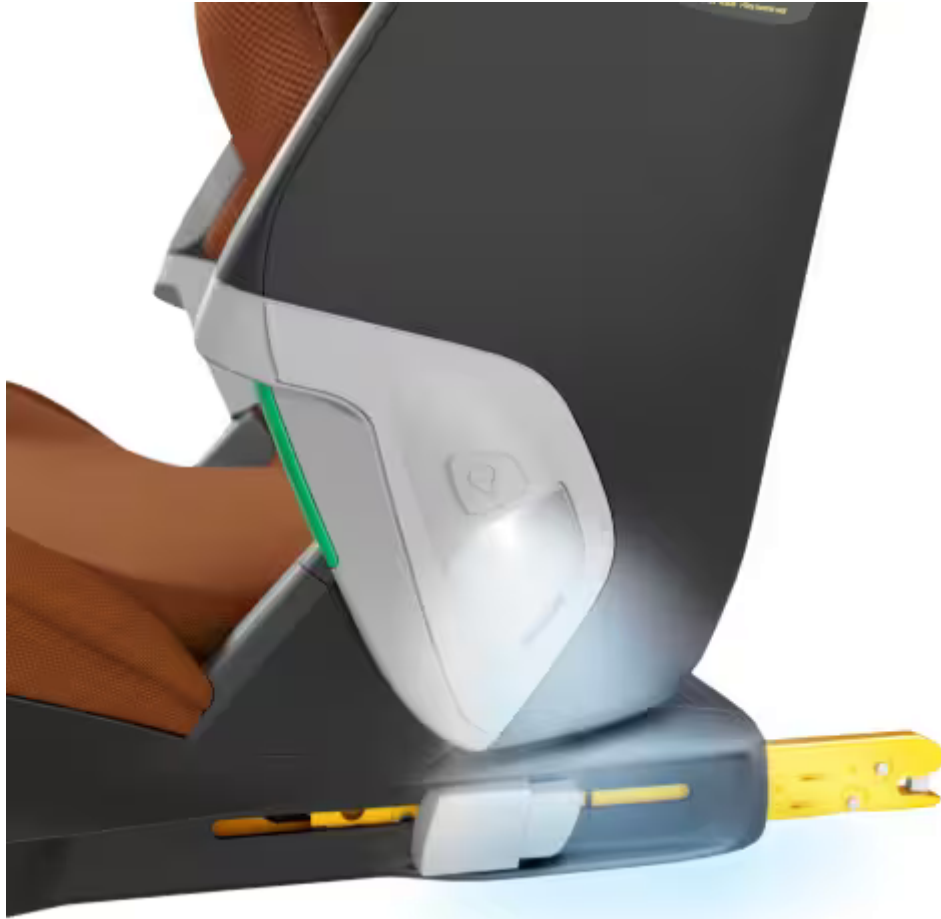

Opis produktu

Fotelik 15-36 kg **Maxi-Cosi Kore Pro!**

Waga fotela: 6,10 kg

Kierunek jazdy: przodem

Montaż: pas samochodowy (ISOFIX opcjonalnie)

Homologacja: i-Size

Fotelik **Kore Pro** został wyprodukowany według najnowszej homologacji i-Size. Posiada możliwość wpięcia w system ISOFIX.

Fotel wyposażony jest w **regulowany zagłówek**. W miarę jego podnoszenia, **boki fotela również się rozszerzają**, tym samym dopasowując się do dziecka.

Dodatkowym ulepszeniem fotela **Kore Pro** od **Maxi-Cosi** są światełka umieszczone przy każdej szynie służącej do wpięcia w system ISOFIX. Dzięki temu możemy w szybszy sposób wpiąć fotel w ISOFIX-y w celu uzyskania większej stabilności siedziska.