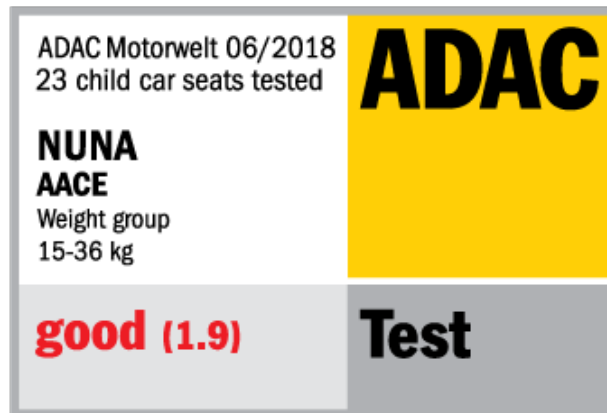

Homologacja : ECE R44/04

ADAC: ****

Nadal **rośnie**

Od słodkiego przedszkolaka do niezależnego dziecka w wieku szkolnym. To z jednej strony najdłuższy, ale też najkrótszy czas, ale AACE rośnie razem z Twoim dzieckiem. Regulowane kapsuły chroniące podczas zderzeń bocznych i prowadnice pasa zapewniają bezpieczną jazdę. Twoje dziecko polubi zapinanie pasów samochodowych tak, jak i ty. Będziesz szczęśliwy bo wiesz, że Twoje dziecko jest bezpieczne i podróżuje komfortowo. Jak mogą nie czuć się dobrze, jeśli do dyspozycji mają regulowany zagłówek oraz poszerzane i wysuwane siedzisko z 8-stopniowym pochylaniem oparcia.